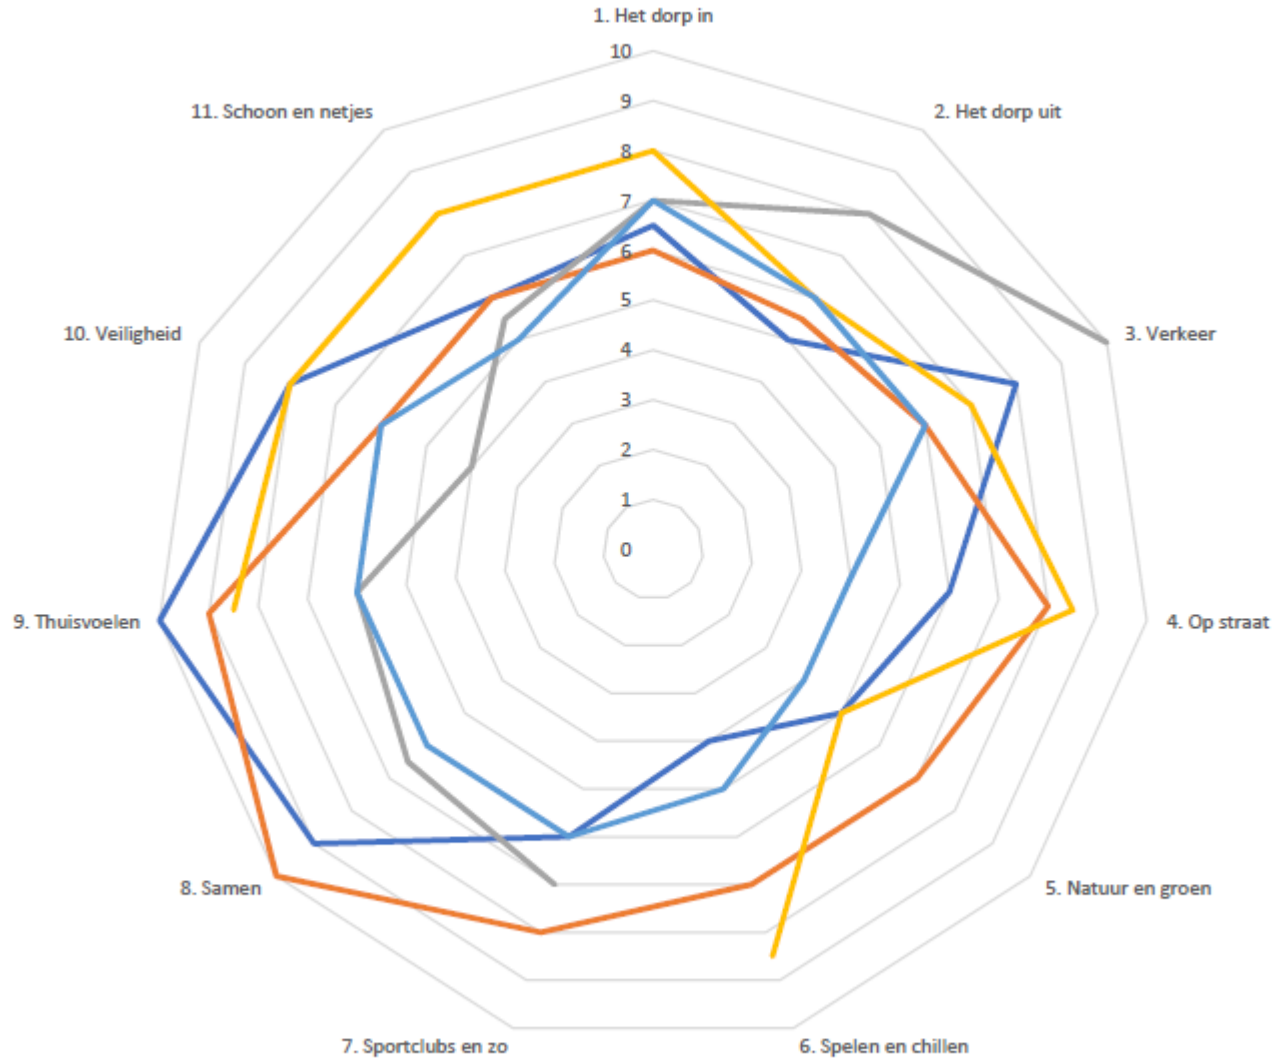

LEEFPLEKMETER: IN GESPREK MET KINDEREN OVER HUN OMGEVING

GEZOND IN ...

Jeugdvereniging JVA Altforst