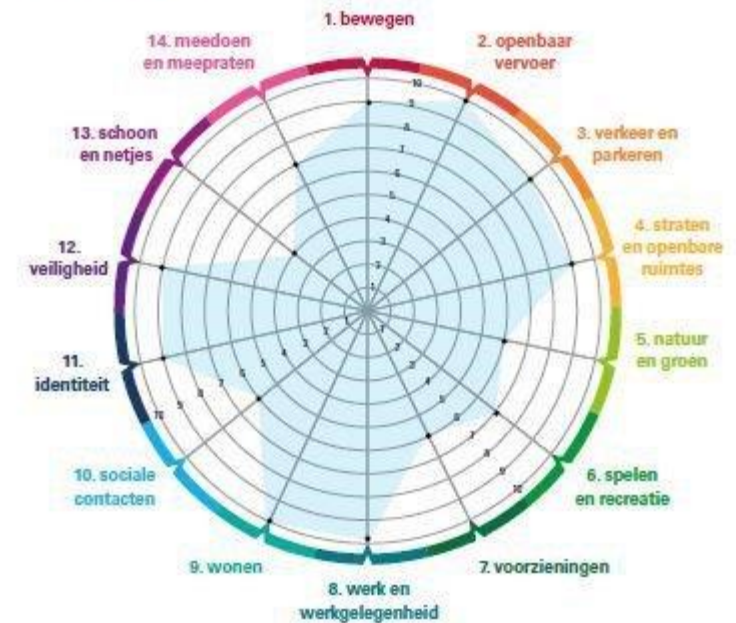

DE LEEFPLEKMETER

Wat vind je van je leefplek?

DE LEEFPLEKMETER

Ik vond het leuk.
Vooral dat ik
mee kon praten
over het dorp. Ik
vond het ook
leuk om te horen
hoe anderen
over het dorp
dachten.

BRAM, 11 JAAR

LEEFPLEKMETER: IN GESPREK MET KINDEREN OVER HUN OMGEVING

GEZOND IN ...

Jeugdvereniging JVA Altforst

Namen Sprekers

Hilde Wierda-Boer - hilde.wierda@han.nl

Peter Janssen Steenberg - peterjn@caiway.nl

Remona Schelfaut - remonaschelfaut@ogperspecto.nl